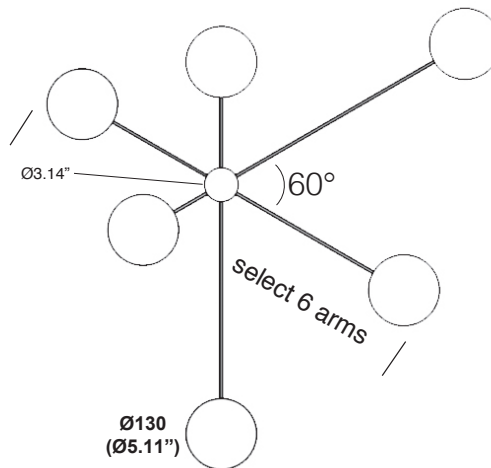

6 arms example

round control mini 6

SPECIFICATION SHEET

tossB®

A **Luminart** BRAND

WWW.TOSSBLIGHTING.COM

Last updated: 1/21/21