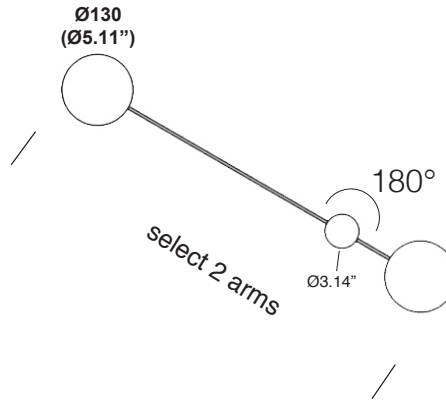

### round control mini arm 4

Ø130  
(Ø5.11")

|              |                 |
|--------------|-----------------|
| lamp type    | LED             |
| colour temp. | 2700K           |
| max. watt    | 4W              |
| voltage      | 120V            |
| lumen        | 600             |
| length       | 550 mm (21.65") |
| width        | 130 mm (5.11")  |

### round control mini arm 5

Ø130  
(Ø5.11")

|              |                |
|--------------|----------------|
| lamp type    | LED            |
| colour temp. | 2700K          |
| max. watt    | 4W             |
| voltage      | 120V           |
| lumen        | 600            |
| length       | 650 mm (25.6") |
| width        | 130 mm (5.11") |

## 2 arms example

round control mini 2